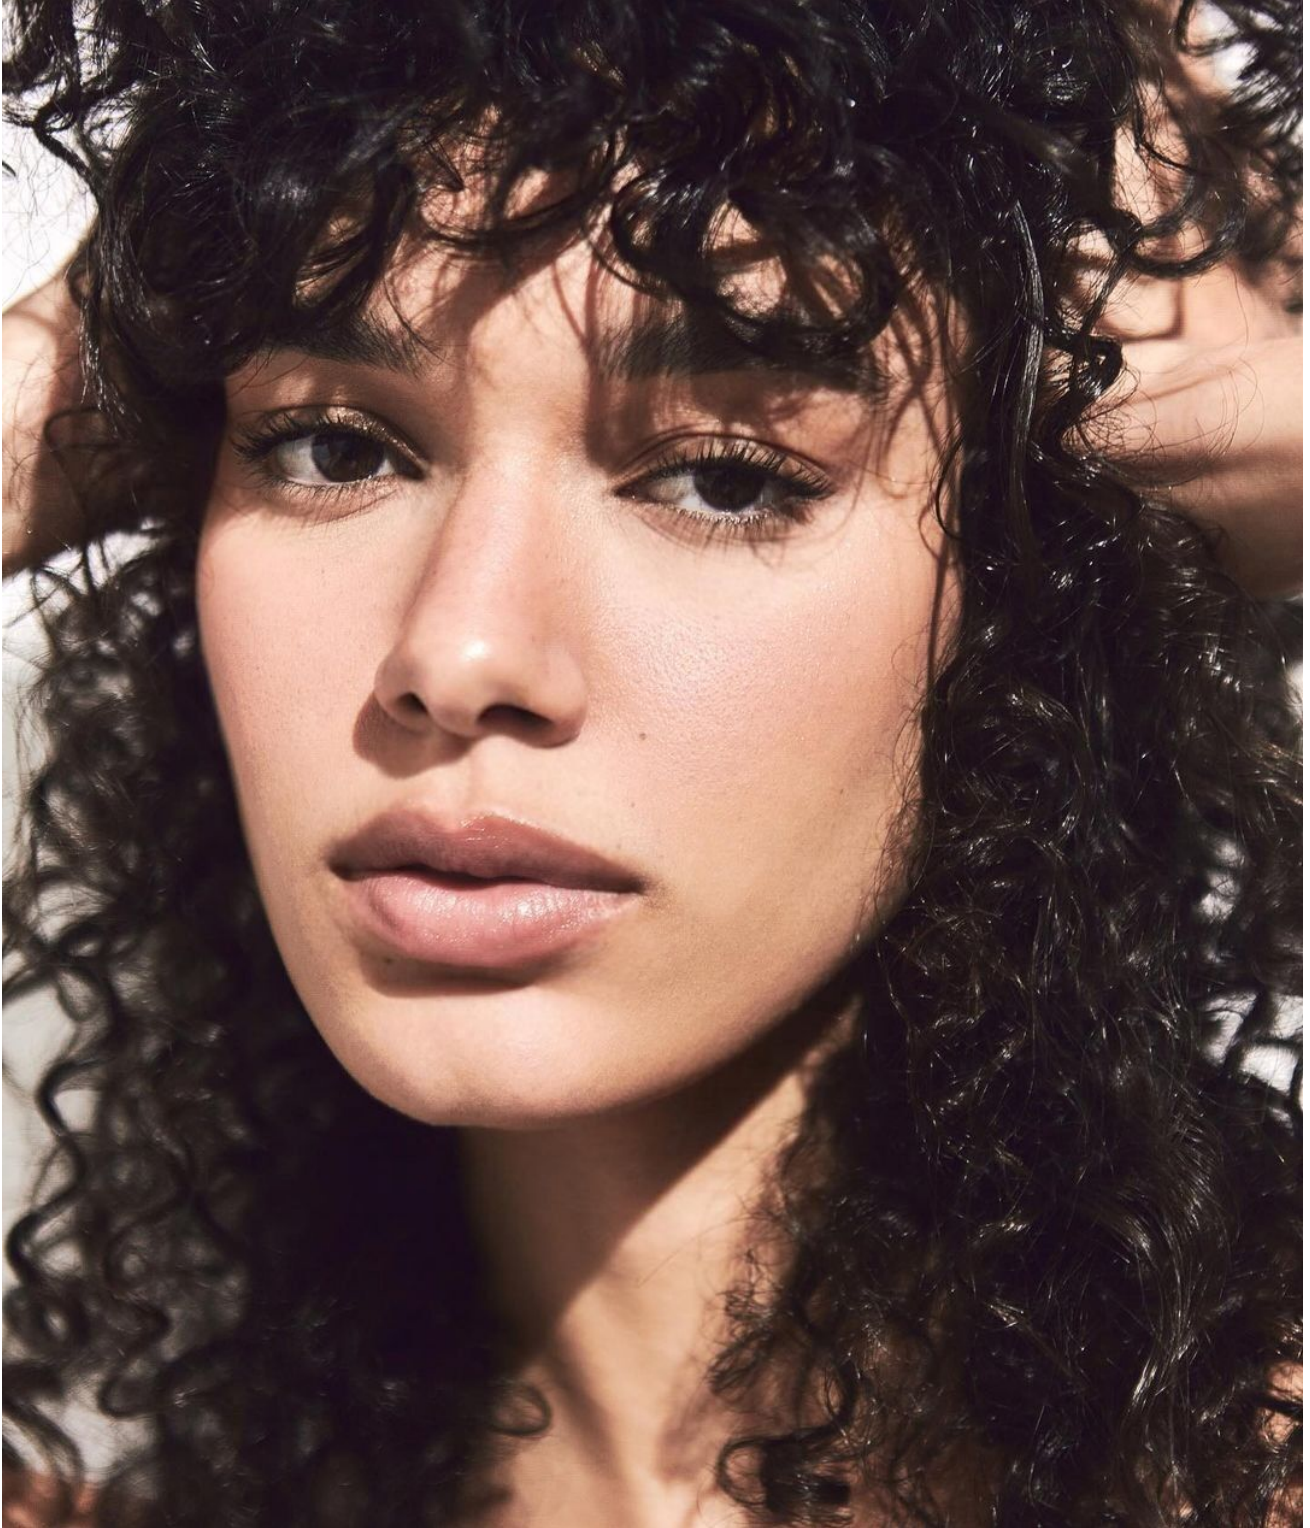

MAIARA DA SILVA

height 179 cm · bust 82 cm · cup B · waist 62 cm · hips 91 cm · dress 36
shoes size 41 · hair brown · eyes brown